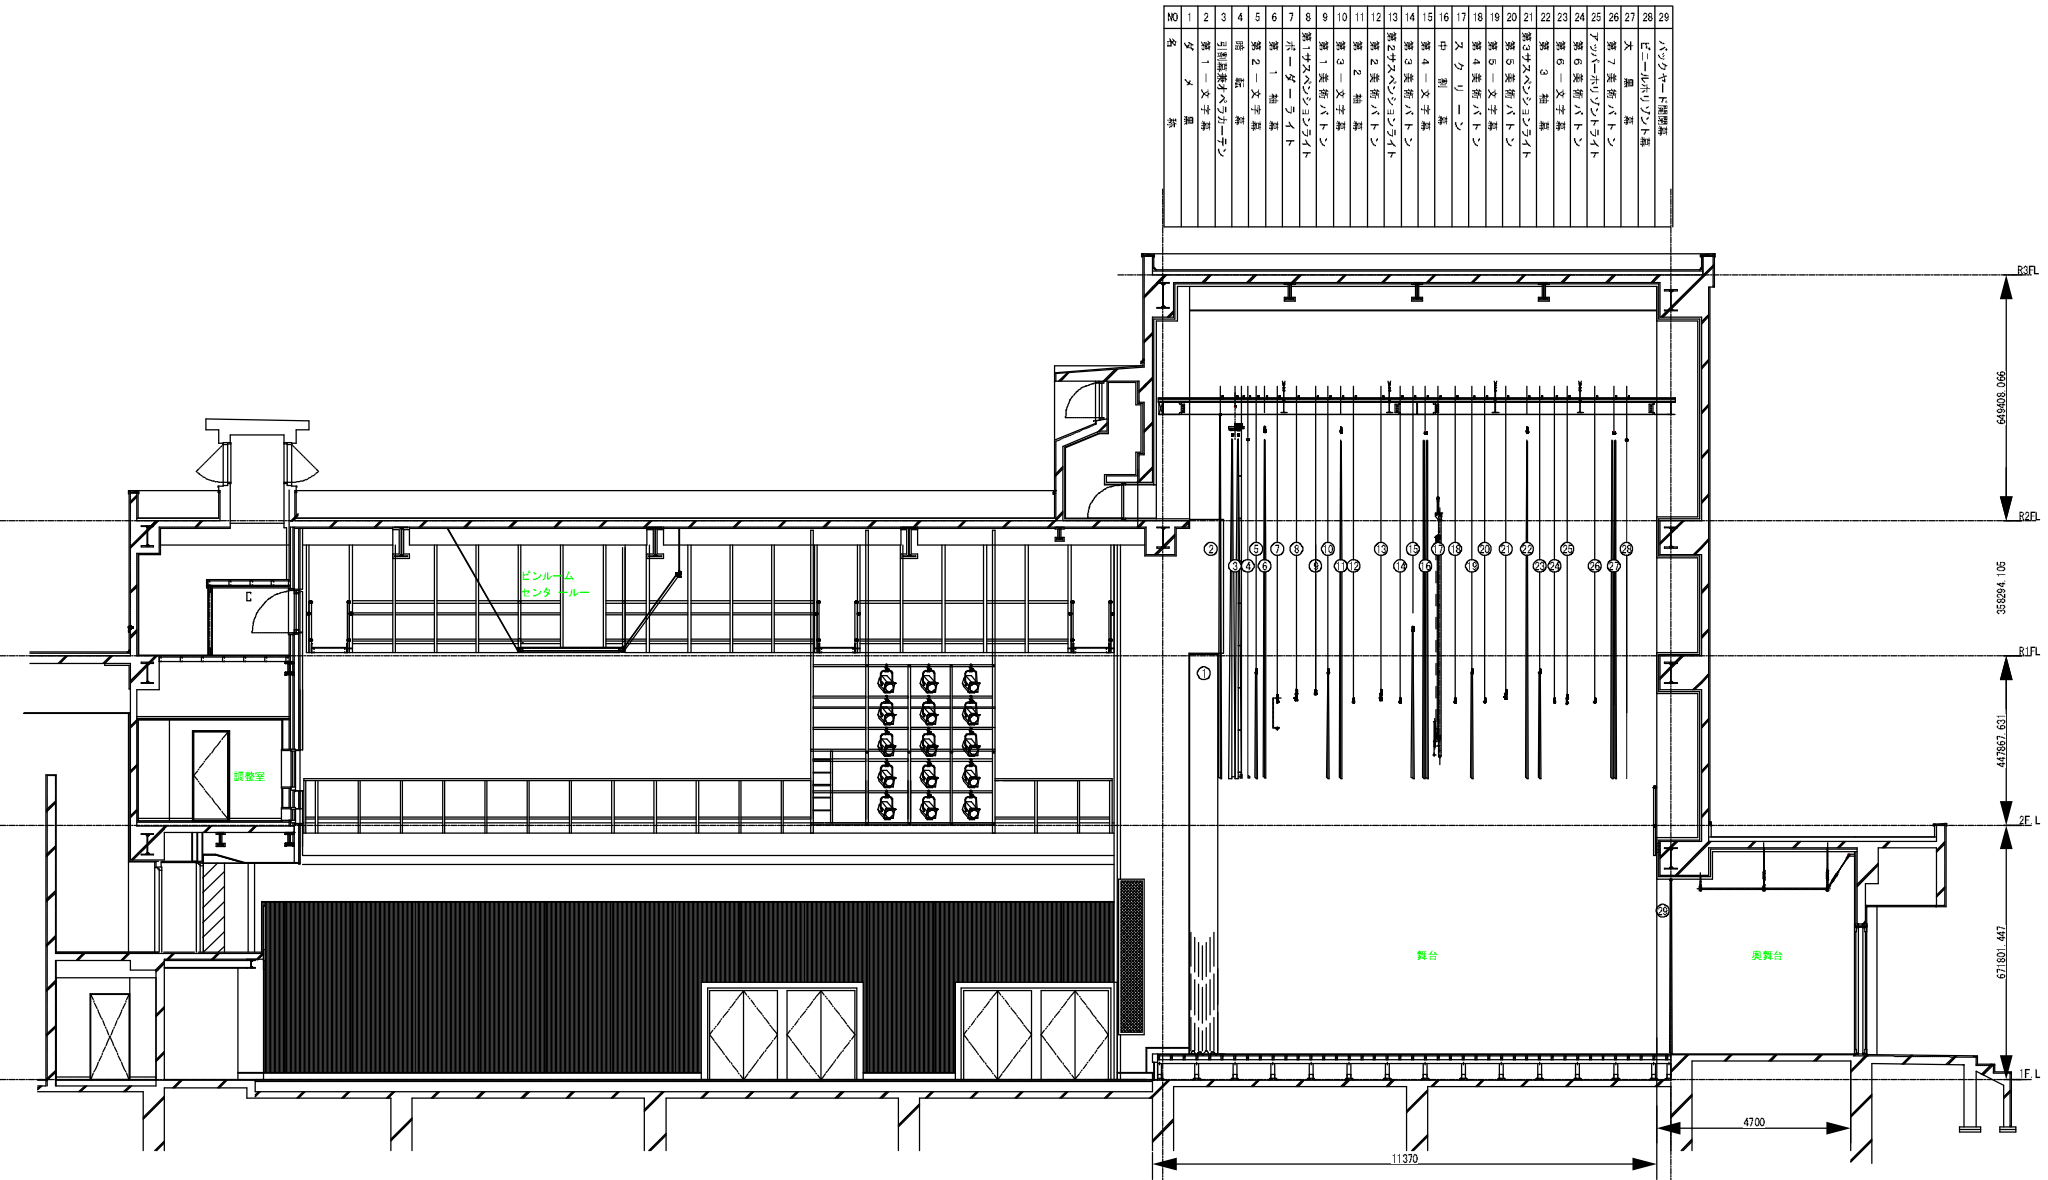

砂川市地域交流センター ゆう 大ホール断面図 1:200

NO	名
1	ハンダワー ドレン
2	天井照明器具
3	天井照明器具
4	天井照明器具
5	天井照明器具
6	天井照明器具
7	天井照明器具
8	天井照明器具
9	天井照明器具
10	天井照明器具
11	天井照明器具
12	天井照明器具
13	天井照明器具
14	天井照明器具
15	天井照明器具
16	天井照明器具
17	天井照明器具
18	天井照明器具
19	天井照明器具
20	天井照明器具
21	天井照明器具
22	天井照明器具
23	天井照明器具
24	天井照明器具
25	天井照明器具
26	天井照明器具
27	天井照明器具
28	天井照明器具
29	天井照明器具